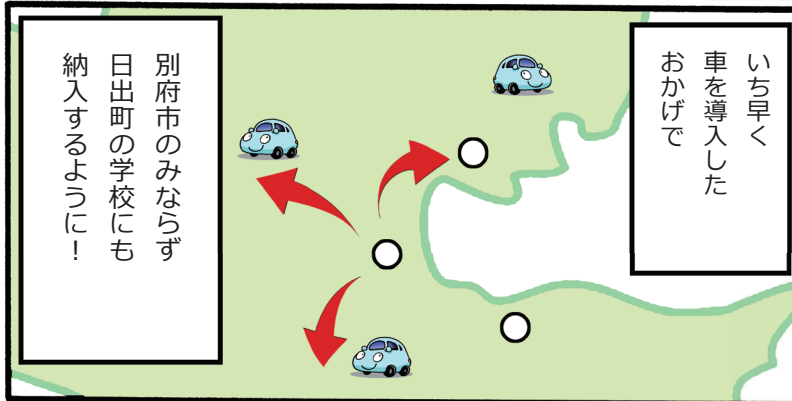

別府市のみならず
日出町の学校にも
納入するように！

いち早く
車を導入した
おかげで