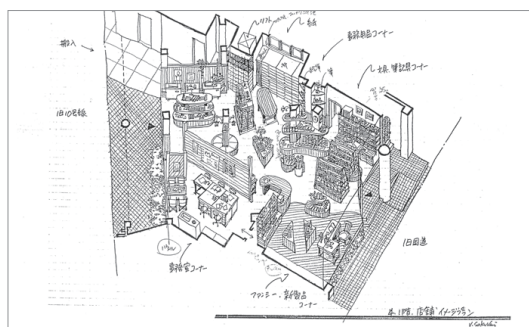

財津秀邦（池上栄邦）氏と堀文での仕事については、堀文の「社史ブログ」で詳しくご紹介しています。こちらのQRコードから是非ご覧ください。→